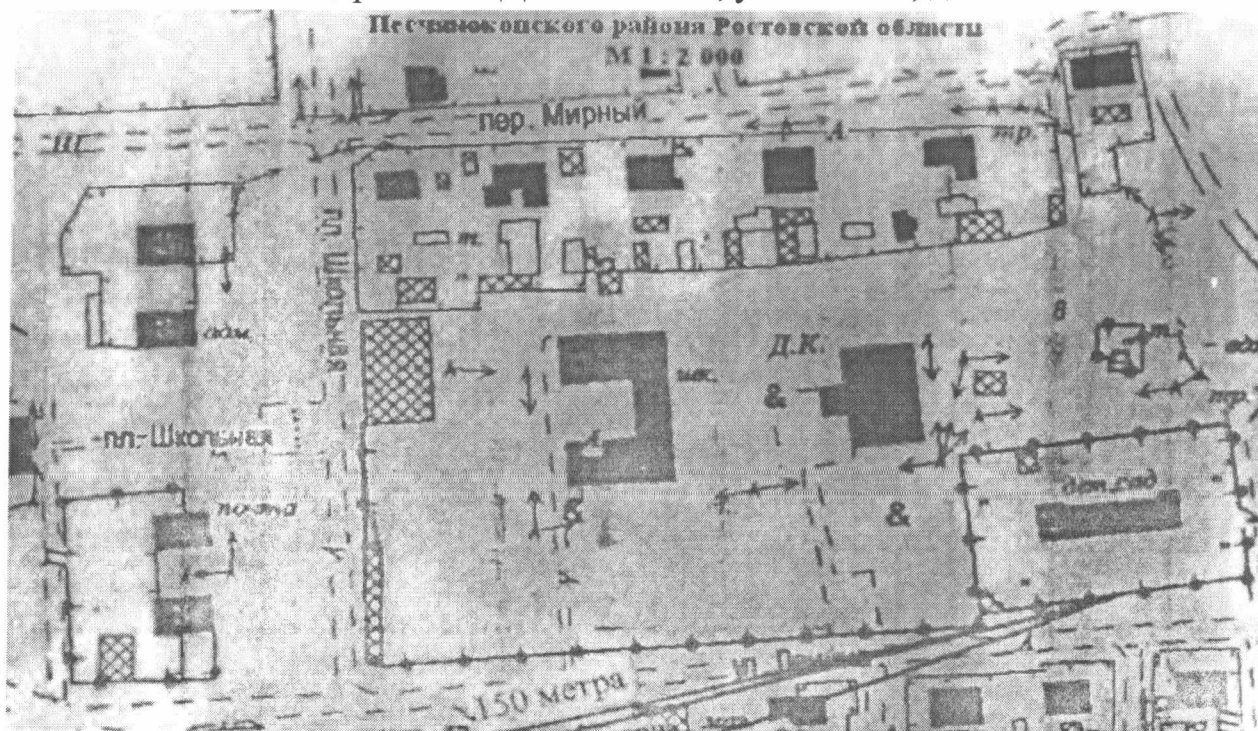

Адрес: пос. Дальнее Поле, ул. Ленина, д. 4

Схема №41

Муниципальное бюджетное образовательное учреждение средняя
общеобразовательная школа №39

Адрес: пос. Дальнее Поле, ул. Ленина, д.3

Схема № 42

Муниципальное бюджетное учреждение культуры «Дом Культуры
Зареченского сельского поселения»