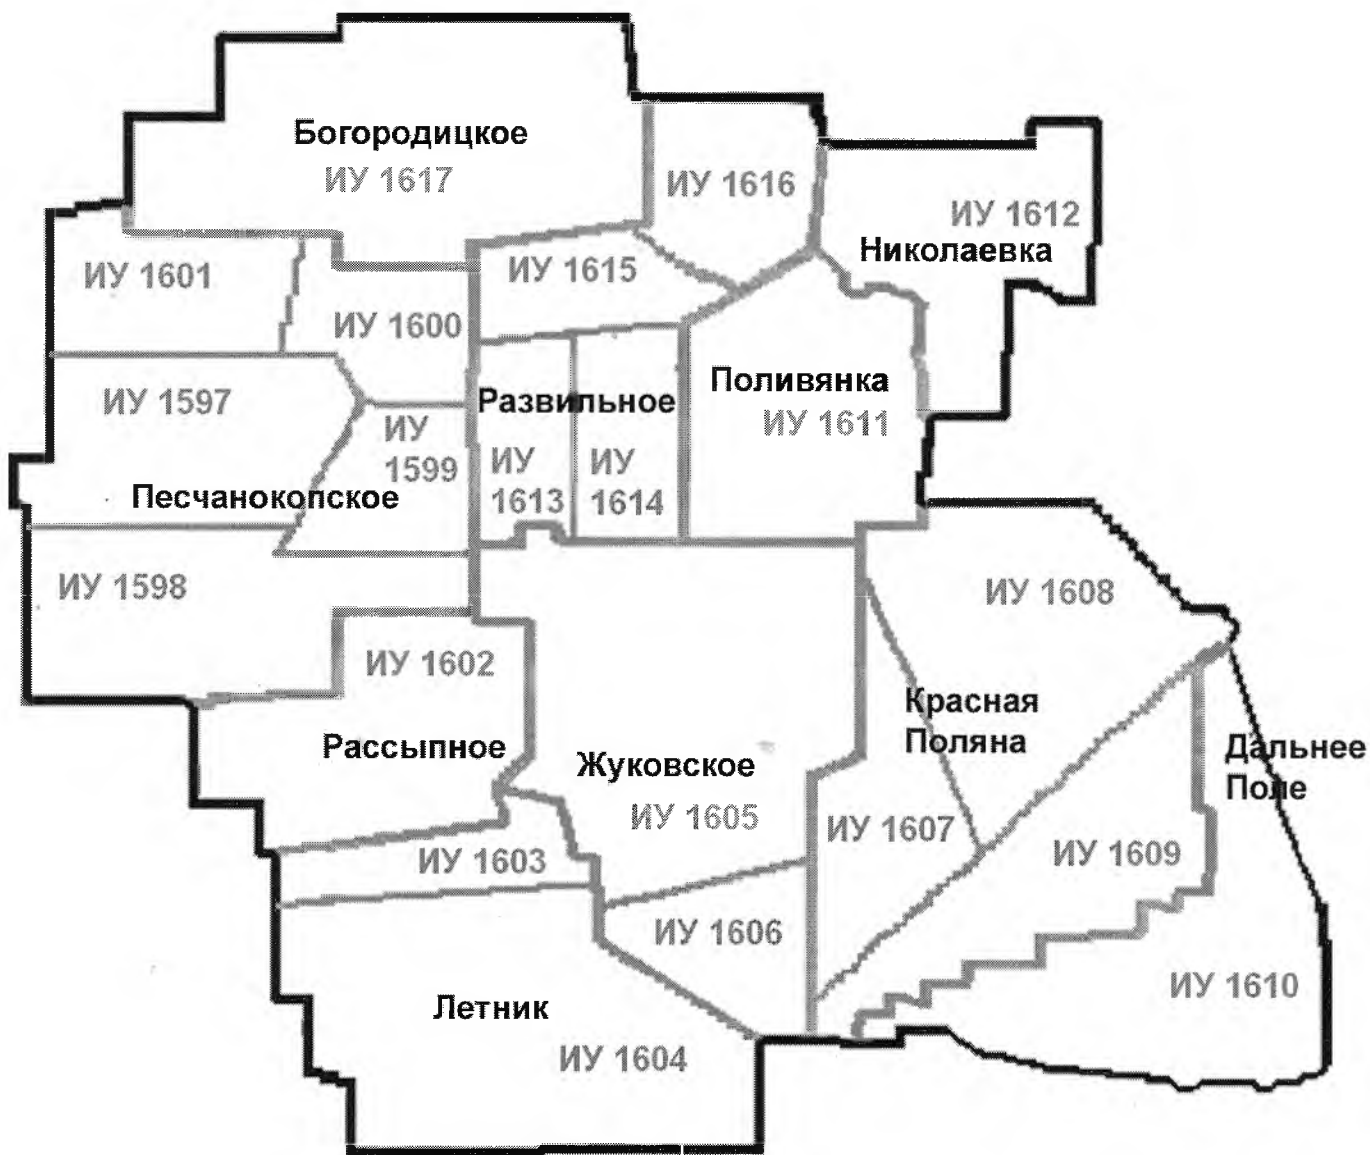

(с.Развильное, ул. Буденного, 3, столовая)	(с.Развильное, ул. Буденного, 3, столовая)	Жолоба, Западная, Колхозная, Социалистическая, Шоссейная, Фабричная; <i>Переулки:</i> Герой, Пионерский, Молодежный, Московский, Чапаева.	
19.	1615	953	МБОУ Развиленская СОШ № 9 (с.Развильное, ул. Ростовская, 23, актовый зал)	МБОУ Развиленская СОШ № 9 (с.Развильное, ул. Ростовская, 23, актовый зал)	<i>Улицы:</i> Партизанская, Гагарина, Полевая, Ростовская, Школьная; <i>Переулок</i> Победы; <i>Хутор</i> Волго-Дон.	9-21-23
20.	1616	1136	Администрация Развильненского сельского поселения (с.Развильное, пер. Пионерский, 13, кабинет №1)	Администрация Развильненского сельского поселения (с.Развильное, пер. Пионерский, 13, кабинет №1)	<i>Улицы:</i> Заречная, Первомайская, Соляника, Специалистов, Кирова, Светлая, Северная, Спортивная, Гурьева, усадьба СХТ; <i>переулки:</i> Февральский, Красноармейский, Березовый, Советский, Свободный; <i>хутор</i> Двойной	9-24-09

Богородицкое сельское поселение						
21.	1617	1456	МБУК "ДК Богородицкого сельского поселения" (с. Богородицкое, пер. Советский, 65, фойе)	МБУК "ДК Богородицкого сельского поселения" (с. Богородицкое, пер. Советский, 65, фойе)	Территория села Богородицкого, хутора Мухино	9-38-01

Управляющий делами
Администрации района

О.В. Купина

Схема избирательных участков Песчанокского района

Управляющий делами
Администрации района